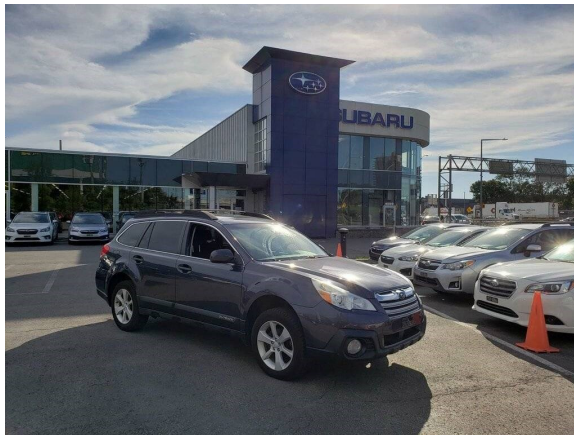

# Subaru Métropolitain

## Véhicule d'occasion

SUBARU

Confiance et évolution

### Subaru Outback 2.5i TOURING TOIT OUVRANT 2013

SUBARU MÉTROPOLITAIN, votre concession Subaru situé à moins de 15 minutes de Laval, Longueuil, Boucherville, Terrebonne et Brossard. Facile d'accès par la sortie Viau de l'autoroute 40. Obtez pour la certification Platine disponible en concession\*. 1<sup>ère</sup>, 2<sup>ème</sup>, 3<sup>ème</sup> chance au crédit, aucun crédit refusé. Tout nos véhicules sont inspectés. Reconditionnement mécanique et esthétique fait par nos techniciens certifiés Subaru. Livraison du véhicule en 24 heures